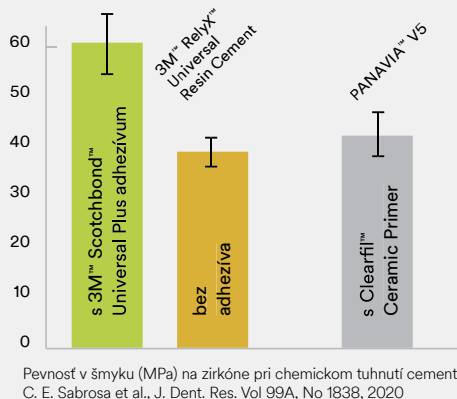

Výnimočná samoadhezívna sila pre maximálnu efektívnosť.

Vďaka svojej vysokej samoadhezívnej sile väzby na dentín, RelyX Universal spoľahlivo rieši väčšinu prípadov bez potreby ďalších adhezív alebo primerov. Tuhne svetlom aj chemicky.