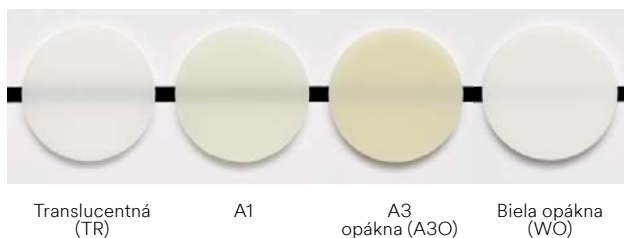

Vysoká estetika so štyrmi farebné stálymi fluorescenčnými odtieňmi

Translucná (TR)

A1

A3 opákná (A3O)

Biela opákná (WO)

Informácie pre objednanie

3M™ RelyX™ Universal živcový cement

Obj. č. Obsah balenia

Uvádžacie balenie

56968 4x 3M™ RelyX™ Universal Resin Cement striekačky odtieňov TR, A1, A3O, WO (3,4g každá), 60x 3M™ RelyX™ Universal Mikro miešacie kanyly, 20x endo koncovky, 1x fľaštička 3M™ Scotchbond™ Universal Plus adhezívum (5 ml), 1x 3M™ Scotchbond™ Universal leptadlo (3 ml), 25x modré aplikačné špičky, 50x oranžové mikro štetce, podrobný návod

Skúšobné balenie

1x 3M™ RelyX™ Universal Resin Cement striekačka (3,4 g), 15x 3M™ RelyX™ Universal Mikro miešacie kanyly, 5x endo koncovky, 1x fľaštička 3M™ Scotchbond™ Universal Plus adhezívum (1,5 ml), 1x 3M™ Scotchbond™ Universal leptadlo (3 ml), 25x modré aplikačné špičky, 50x oranžové mikro štetce, podrobný návod

56969 odtieň TR

56970 odtieň A1

Doplňujúce balenie

1x 3M™ RelyX™ Universal Resin Cement striekačka (3,4 g), 15x 3M™ RelyX™ Universal Mikro miešacie kanyly, 5x endo koncovky

56971 odtieň TR

56973 odtieň A3O

56972 odtieň A1

56974 odtieň WO

Výhodné balenie

3x 3M™ RelyX™ Universal Resin Cement striekačka (3,4g každá), 45x 3M™ RelyX™ Universal Mikro miešacie kanyly, 15x endo koncovky

56977 odtieň TR

56978 odtieň A1

Mikro miešacie kanyly

56975 30x 3M™ RelyX™ Universal Mikro miešacie kanyly

56976 15x 3M™ RelyX™ Universal Mikro miešacie kanyly, 15x endo koncovky

3M™ Scotchbond™ Universal Plus adhezívum

Fľaštička

41293 **Uvádžacie balenie:** 1x 3M™ Scotchbond™ Universal Plus adhezívum vo fľaštičke (5 ml), 50 mikro štetcov, 1x 3M™ Scotchbond™ Universal leptadlo (3 ml), 25x modré aplikačné špičky

Doplňujúce balenie: 3M™ Scotchbond™ Universal Plus adhezívum fľaštička (5 ml)

41294 1x 5ml fľaštička

41295 3x 5ml fľaštička

Jednorazová aplikácia

3M™ Scotchbond™ Universal Plus adhezívum jednorazová aplikácia L-Pops, 1x 3M™ Scotchbond™ Universal leptadlo (3ml), 25x modré aplikačné špičky

41297 **Uvádžacie balenie:** 50x L-Pop™

41299 200x L-Pop™

41298 100x L-Pop™

41304 400x L-Pop™