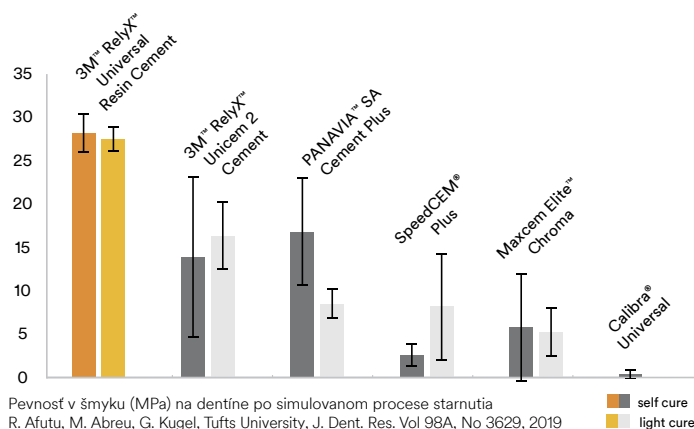

Výnimočná samoadhezívna sila pre maximálnu efektívnosť.

Vďaka svojej vysokej samoadhezívnej sile väzby na dentín, RelyX Universal spoľahlivo rieši väčšinu prípadov bez potreby ďalších adhezív alebo primerov. Tuhne svetlom aj chemicky.