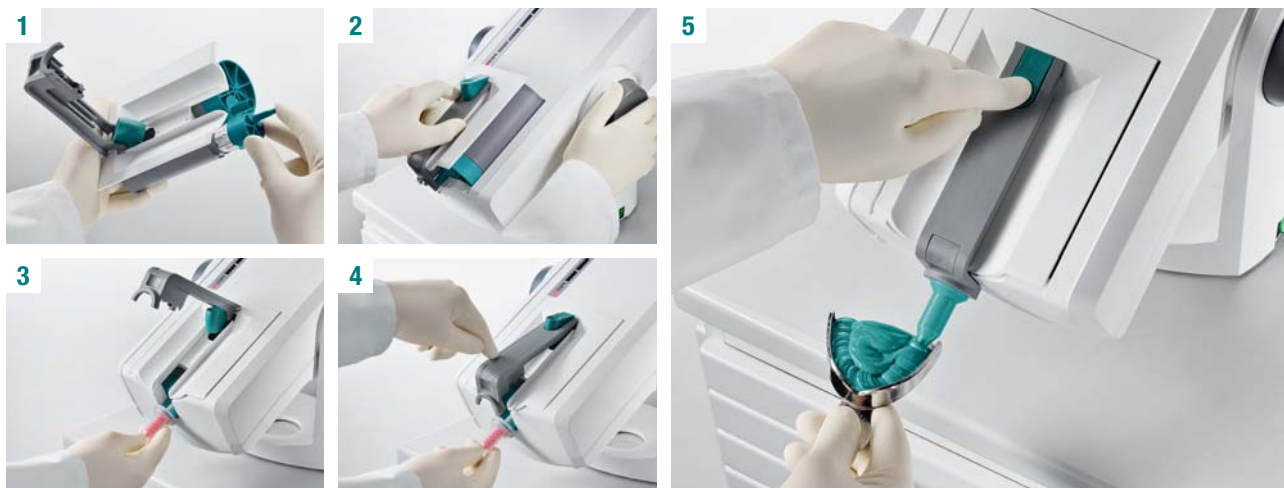

### PRENOSNÝ dizajn

Jednoduchý transport medzi pracoviskami vďaka nízkej hmotnosti a integrovanej rukoväti.

Pozrite sa, aké jednoduché to môže byť.

- 1 - Vložte fóliové náplne Penta™ s Vaším preferovaným odtlačkovým materiálom do zásobníka.
- 2 - Vložte zásobník do miešacieho prístroja Pentamix™ Lite.
- 3 - Nasadíte červenú zmiešavaciu kanylu Penta.